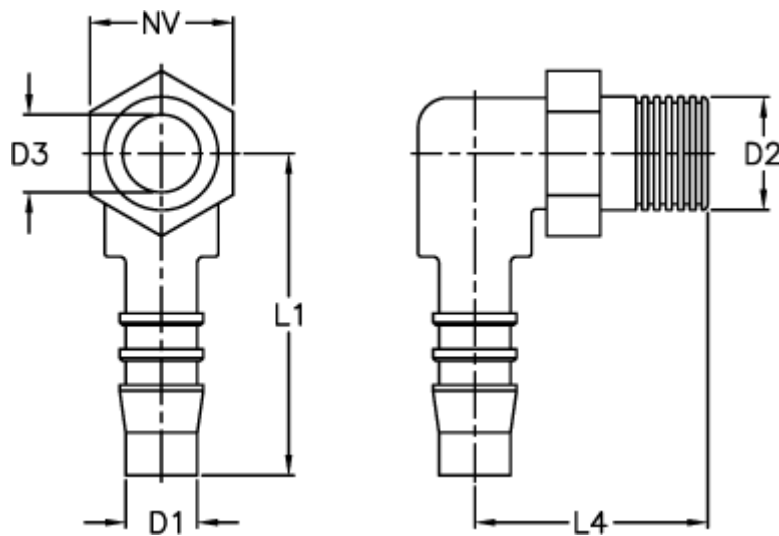

Varenummer: 027308910008

Beskrivelse: Norma slangestuds WES 8 / R1/8

Mål

D1 = 8

D2 = R1/8

D3 = 5.6

L1 = 33.0

L4 = 23.0

NV = 14